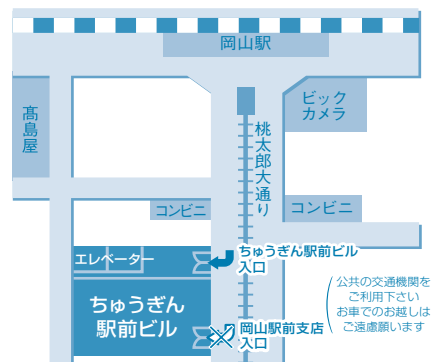

●セミナープログラム (内容は変更になる可能性があります)

※録音・録画はご遠慮願います。

- ・演題1：(仮)PPP/PFIに関する国土交通省の施策概要
- ・講 師：国土交通省総合政策局社会資本整備政策課 官民連携推進官 大西美和 氏
- ・演題2：「Park-PFI」と「廃校活用」
- ・講 師：一般社団法人国土政策研究会 理事PFI事務局長 伊庭良知 氏

主催 岡山経済研究所

後援：国土交通省、中国財務局岡山財務事務所、中国銀行

●定 員／会場：30名・オンライン：50名

●締 切 り／7月13日(木)

※定員に達した時点で締め切らせていただきます

●お申込手続き／

当研究所ホームページからお申込み下さい。

(http://www.okayama-eri.or.jp/)

受講料は無料です。

お申込み
問合せ先

一般財団法人 岡山経済研究所

〒700-0823 岡山市北区丸の内1丁目15-20
TEL:086-234-6534 FAX:086-231-5303

会場案内 ちゅうぎん岡山駅前ビル 4F
岡山市北区本町2-5